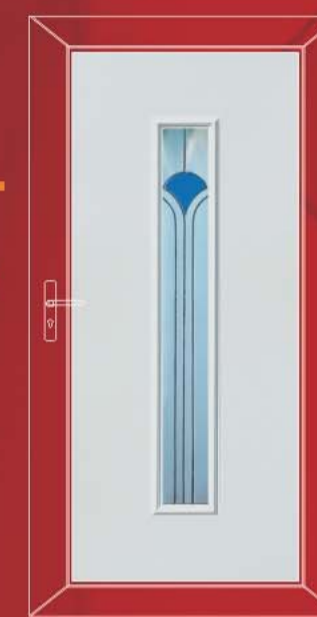

# S-line

Ajtó panelek

*Mindenben  
ott vagyunk...  
...ami ajtópanel.*

DOOR PANELS

S-line

Katedrál  
üvegek

fehér kura

fehér fatörzs

fehér csincsilla

fehér delta

fehér matt delta

*Klasszikus stílus – az elegancia világa*

Rostock Basic

Rostock Tiffany I

Rostock Tiffany II

Ulm Basic