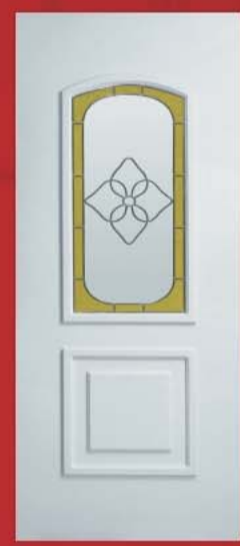

Hamburg Tiffany II